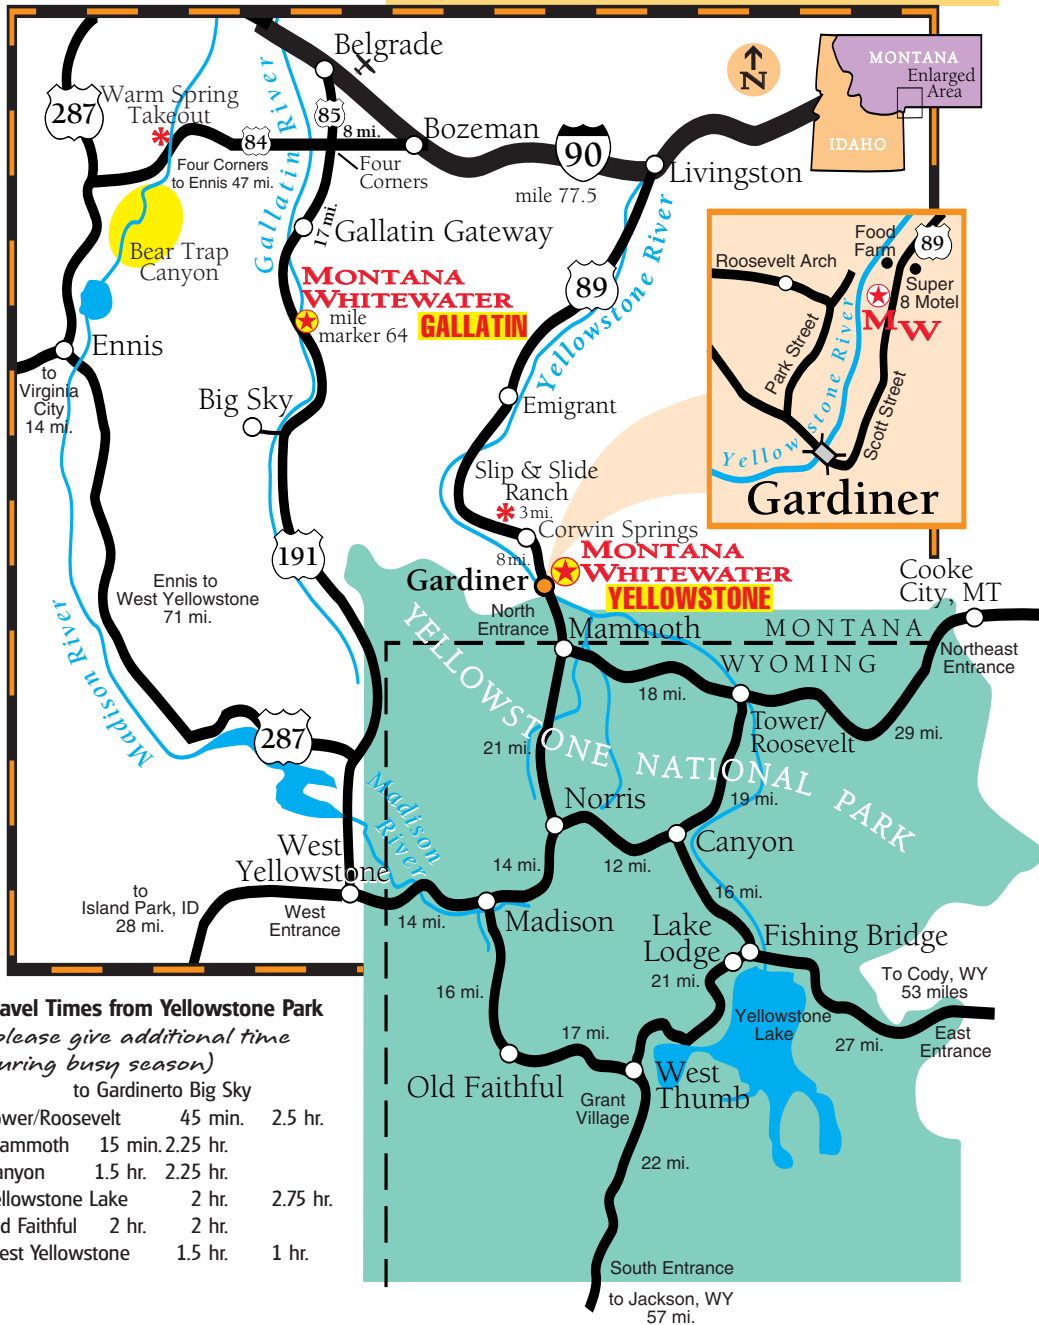

**Approximate Distances to:**

<b>Gallatin Office</b>	<b>Yellowstone Office</b>
Bozeman: 25 mi	West Yellowstone: 54 mi
Livingston: 48 mi	Livingston: 50 mi
West Yellowstone: 64 mi	Bozeman: 75 mi
Butte: 98 mi	Billings: 150 mi
Helena: 110 mi	Butte: 155 mi
Billings: 150 mi	Helena : 180 mi
Great Falls: 185 mi	Great Falls: 262 mi

**Travel Times from Yellowstone Park**

(please give additional time during busy season)  
 to Gardinerto Big Sky

Tower/Roosevelt	45 min.	2.5 hr.
Mammoth	15 min.	2.25 hr.
Canyon	1.5 hr.	2.25 hr.
Yellowstone Lake	2 hr.	2.75 hr.
Old Faithful	2 hr.	2 hr.
West Yellowstone	1.5 hr.	1 hr.